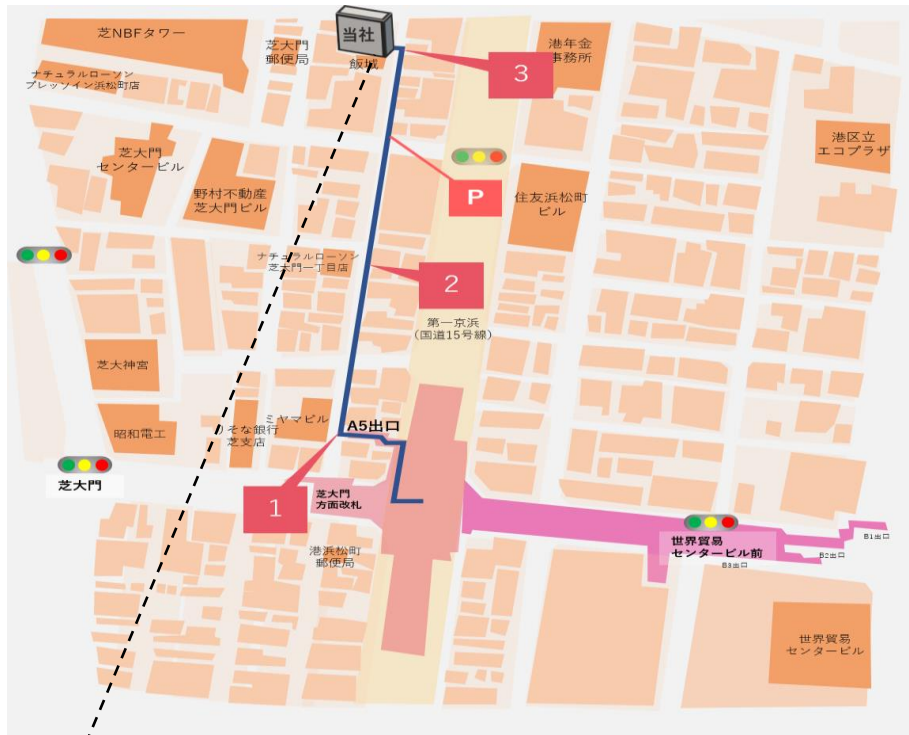

# アクセス・案内図（都営浅草線大門駅から当社までのご案内）

## 東海エンジニア株式会社

東京都港区芝大門1丁目2番8号  
COSMIC BLDG 3F

住所	〒105-0012 東京都港区芝大門1丁目2番8号 COSMIC BLDG 3F	
電話	03-3434-6597	
アクセス	J R 浜松町駅（北口）下車 東京モノレール浜松町駅下車	徒歩 7分
	都営浅草線・都営大江戸線 大門駅 A5 出口 下車	徒歩 3分
	都営三田線 御成門駅 A3a 出口 下車	徒歩 4分
お願い	・到着後エレベーターで3階に上がり エレベーターホール前に 受付用の受話器をお取りください	

①	②	P	③
①A5 出口を出ますと ミヤマビルが見えます ので右に曲がります。	②しばらく直進します。	直進しますと P 地点の 場所が見えますので 更に直進します	③当社の隣に飯城が あります。 エレベーターで3階へ 上がってください。