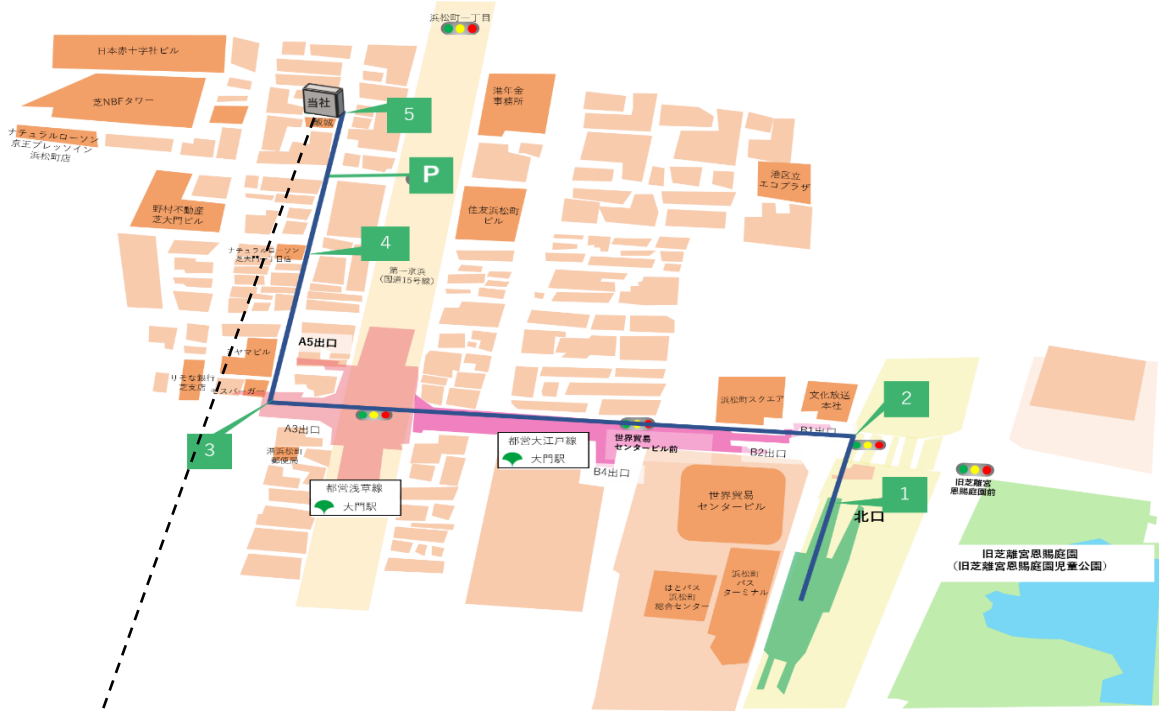

# アクセス・案内図(JR 線浜松町駅から当社までのご案内)

## 東海エンジニア株式会社

東京都港区芝大門1丁目2番8号  
COSMIC BLDG 3F

住所	〒105-0012 東京都港区芝大門1丁目2番8号 COSMIC BLDG 3F	
電話	03-3434-6597	
アクセス	JR 浜松町駅 (北口) 下車 東京モノレール浜松町駅下車	徒歩 7分
	都営浅草線・都営大江戸線 大門駅 A5 出口 下車	徒歩 3分
	都営三田線 御成門駅 A3a 出口 下車	徒歩 4分
お願い	・到着後エレベーターで3階に上がり エレベーターホール前に 受付用の受話器をお取りください	

①②	③	④	P	⑤
①②JR 北口出口を出ますと信号が有りますので渡って左へ曲がります。	③直進する間、信号を2つ渡ります。商店街の看板アーチが見えますので右へ曲がります。	④しばらく直進します。	直進しますとP 地点の場所が見えますので更に直進します	⑤当社の隣に飯城があります。エレベーターで3階へ上がってください。