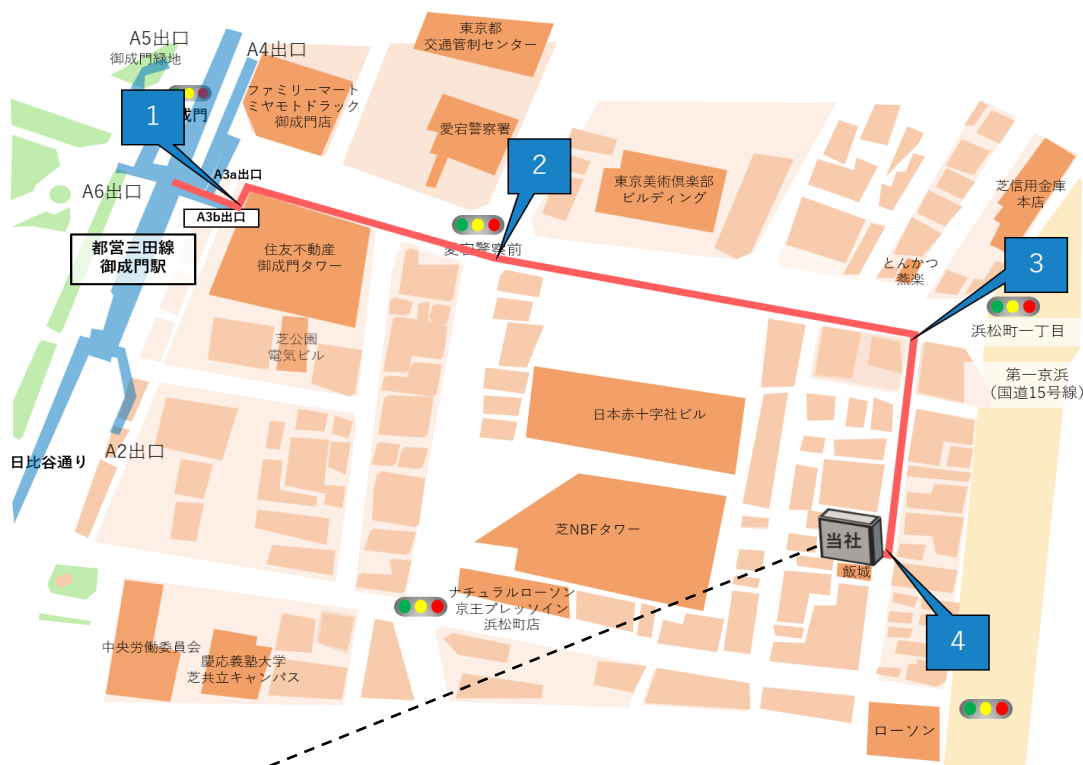

アクセス・案内図（都営三田線御成門駅から当社までのご案内）

東海エンジニア株式会社

東京都港区芝大門1丁目2番8号
COSMIC BLDG 3F

住所	〒105-0012 東京都港区芝大門1丁目2番8号 COSMIC BLDG 3F	
電話	03-3434-6597	
アクセス	J R 浜松町駅（北口） 下車 東京モノレール浜松町駅下車	徒歩 7分
	都営浅草線・都営大江戸線 大門駅 A5 出口 下車	徒歩 3分
	都営三田線 御成門駅 A3a 出口 下車	徒歩 4分
お願い	・到着後エレベーターで3階に上がり エレベーターホール前に 受付用の受話器をお取りください	

①

A3b 出口を出ますと御成門タワーが目の前に見えますので見ながら右に曲がります。

②

目の前に愛宕警察署が見えますので信号を渡り直進します。

③

しばらく直進しますと芝神明商店街のアーチ看板が見えますので右へ曲がり商店街に入ります。

④

しばらく直進しますと当社の隣に飯城があります。エレベーターで3階へ上がってください。