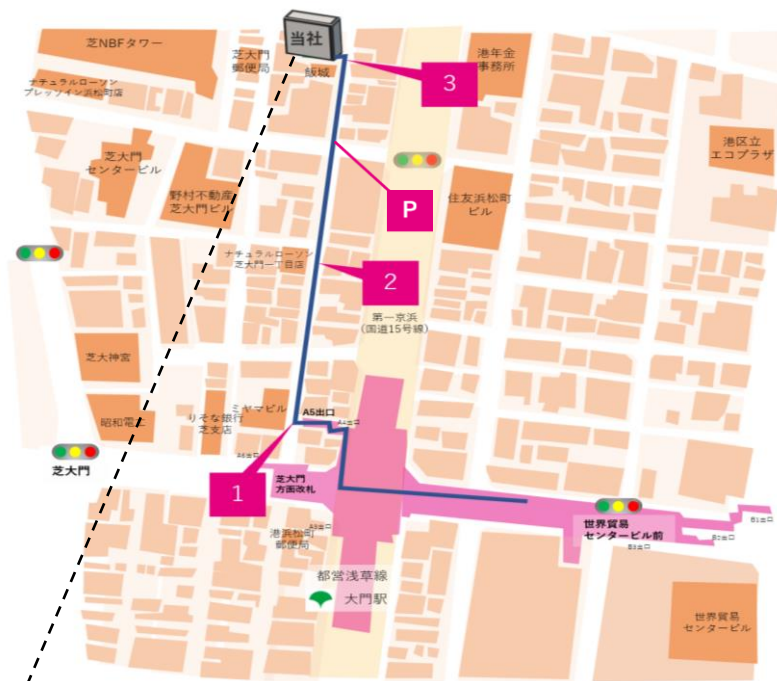

アクセス・案内図（都営大江戸線大門駅から当社までのご案内）

東海エンジニア株式会社

東京都港区芝大門1丁目2番8号
COSMIC BLDG 3F

住所	〒105-0012 東京都港区芝大門1丁目2番8号 COSMIC BLDG 3F	
電話	03-3434-6597	
アクセス	J R 浜松町駅（北口） 下車 東京モノレール浜松町駅下車	徒歩 7分
	都営浅草線・都営大江戸線 大門駅 A5 出口 下車	徒歩 3分
	都営三田線 御成門駅 A3a 出口 下車	徒歩 4分
お願い	・到着後エレベーターで3階に上がり エレベーターホール前に 受付用の受話器をお取りください	

①	②	P	③
① A5 出口を出ますと ミヤマビルが見えます ので右に曲がります。	② しばらく直進します。	直進しますと P 地点の 場所が見えますので 更に直進します	③ 当社の隣に飯城が あります。 エレベーターで3階へ 上がってください。